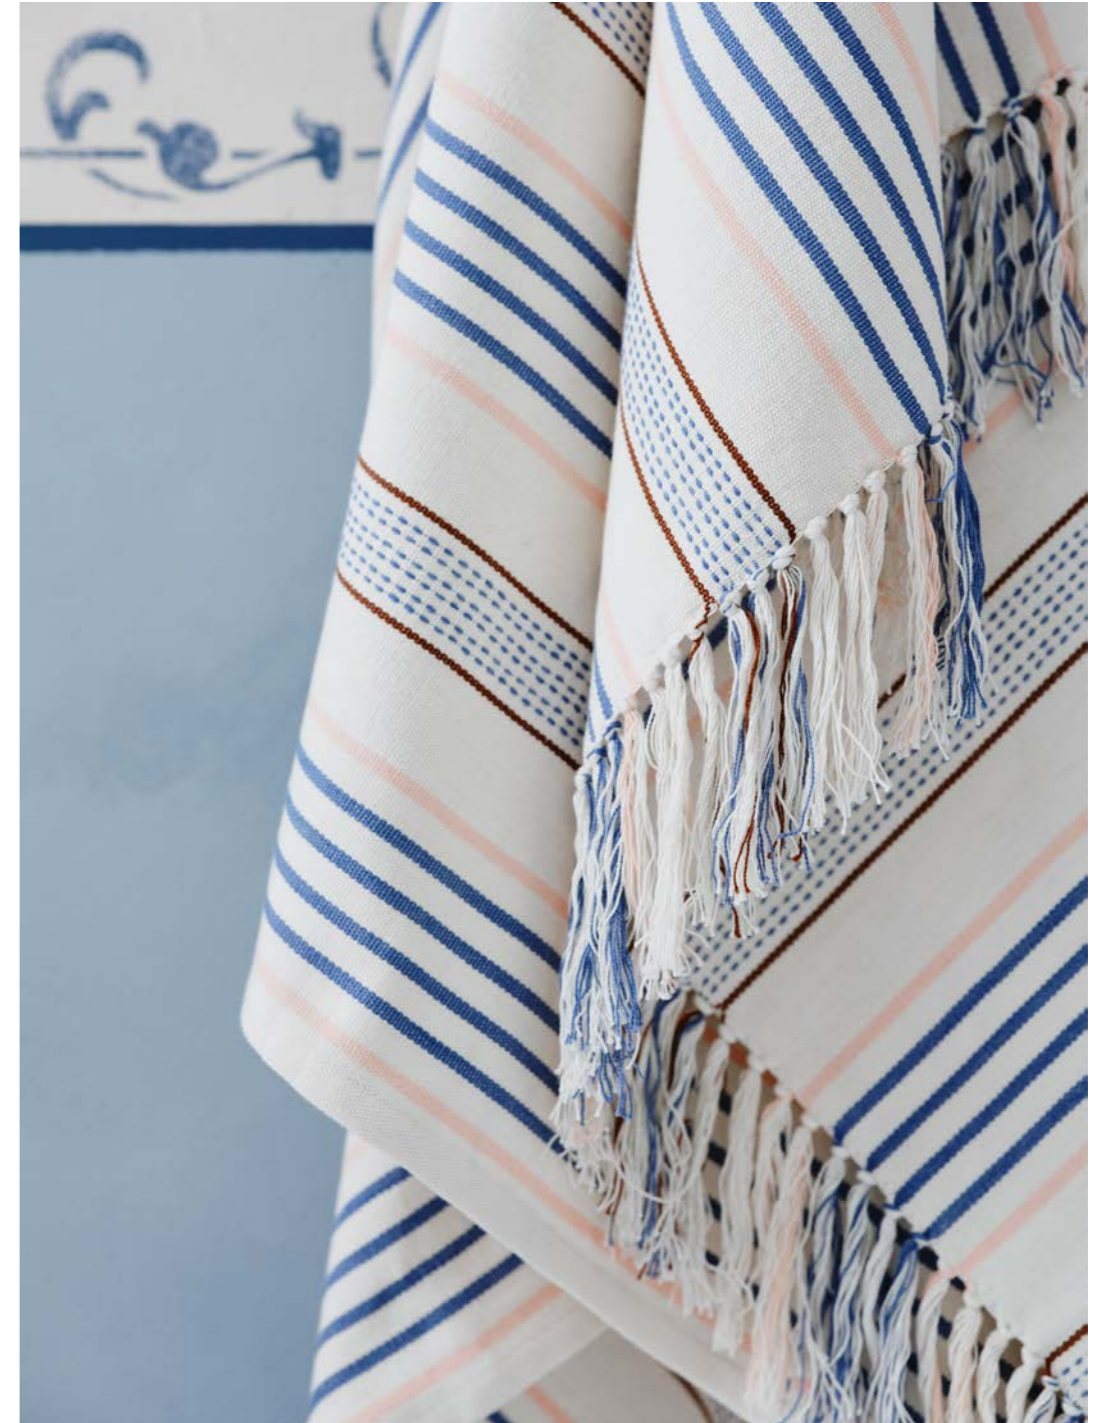

PH195880.JPG **New ÅKERNEJLIKA throw 24,99** Designer: Paulin Machado. 205.701.79